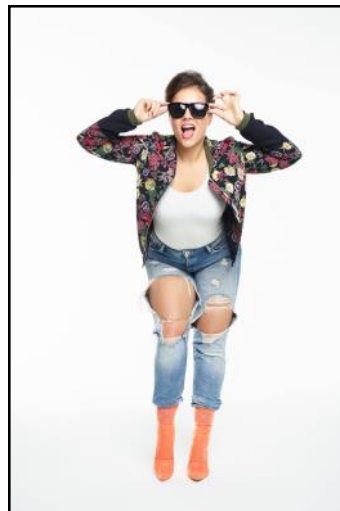

ROWENA COLE

HEIGHT: **5'5**

WAIST: **32**

CHEST: **34D**

HIPS: **36**

DRESS SIZE: **10/12**

SHOE: **5**

HAIR COLOUR: **DARK BROWN**