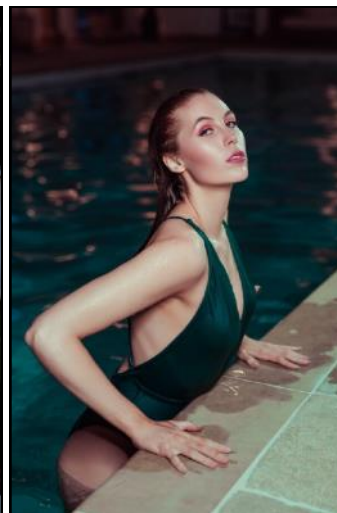

**KATIE BRIGHTON**

HEIGHT: **5'11**

WAIST: **29**

CHEST: **36**

HIPS: **39**

DRESS SIZE: **10-12**

SHOE: **7**

HAIR COLOUR: **BLONDE**