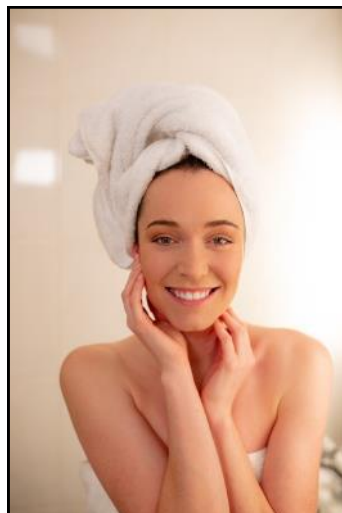

ALISON PARSONS

HEIGHT: **5'7**

WAIST: **27**

CHEST: **34**

HIPS: **35**

DRESS SIZE: **6**

SHOE: **5**

HAIR COLOUR: **BROWN**