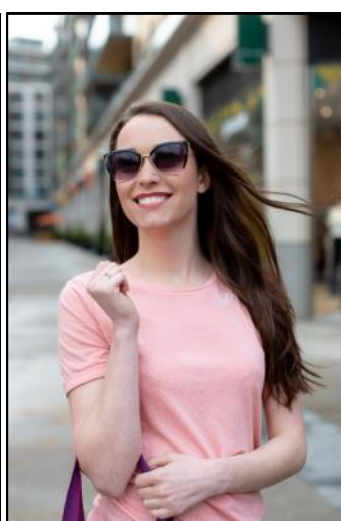

ALISON PARSONS

HEIGHT: **5'7**

WAIST: **27**

CHEST: **34**

HIPS: **35**

DRESS SIZE: **6**

SHOE: **5**

HAIR COLOUR: **BROWN**